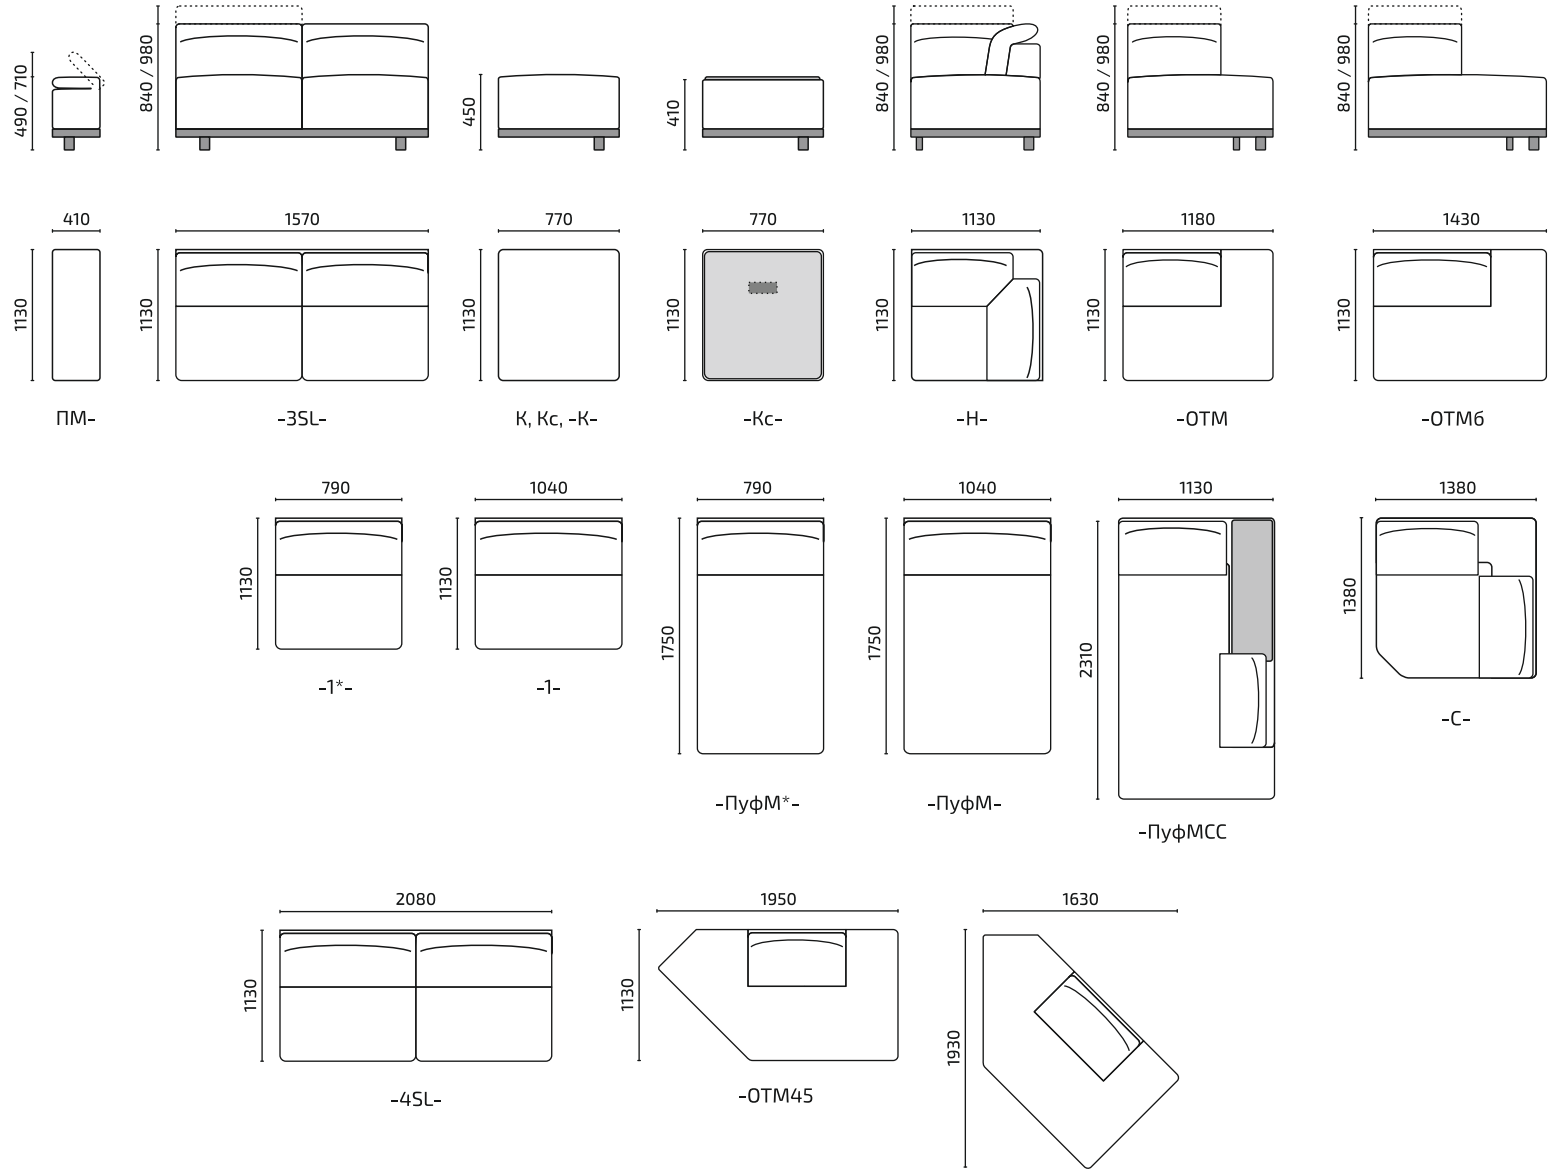

## Вариант 1

- ткань 1
- ткань 2

Спальное место  
ПМ-3SL-ПМ

Спальное место  
ПМ-4SL-ПМ

2750

ПМ-3SL-K

3260

ПМ-4SL-K

2390

ПМ-3SL-ПМ

2900

ПМ-4SL-ПМ

3880

ПМ-3SL-K-Н-ОТМ

4390

ПМ-4SL-Kc-Н-ОТМ